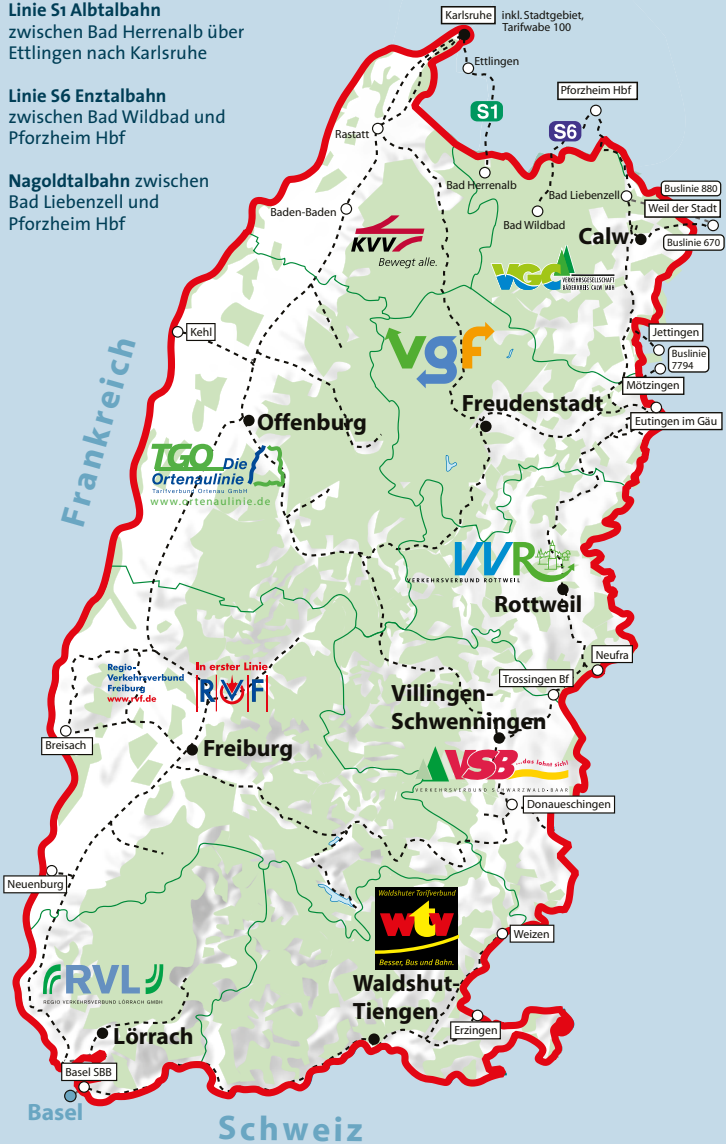

Hier gilt KONUS ab 2012:

KONUS gilt außerdem auf der ...

Linie S1 Albtalbahn
zwischen Bad Herrenalb über
Ettlingen nach Karlsruhe

Linie S6 Enztalbahn
zwischen Bad Wildbad und
Pforzheim Hbf

Nagoldtalbahn zwischen
Bad Liebenzell und
Pforzheim Hbf

Verbundgrenze	KONUS-Gültigkeitsbereich
Bahnlinie	Endhaltestelle Tarifgebiet KONUS

Stand: September 2011